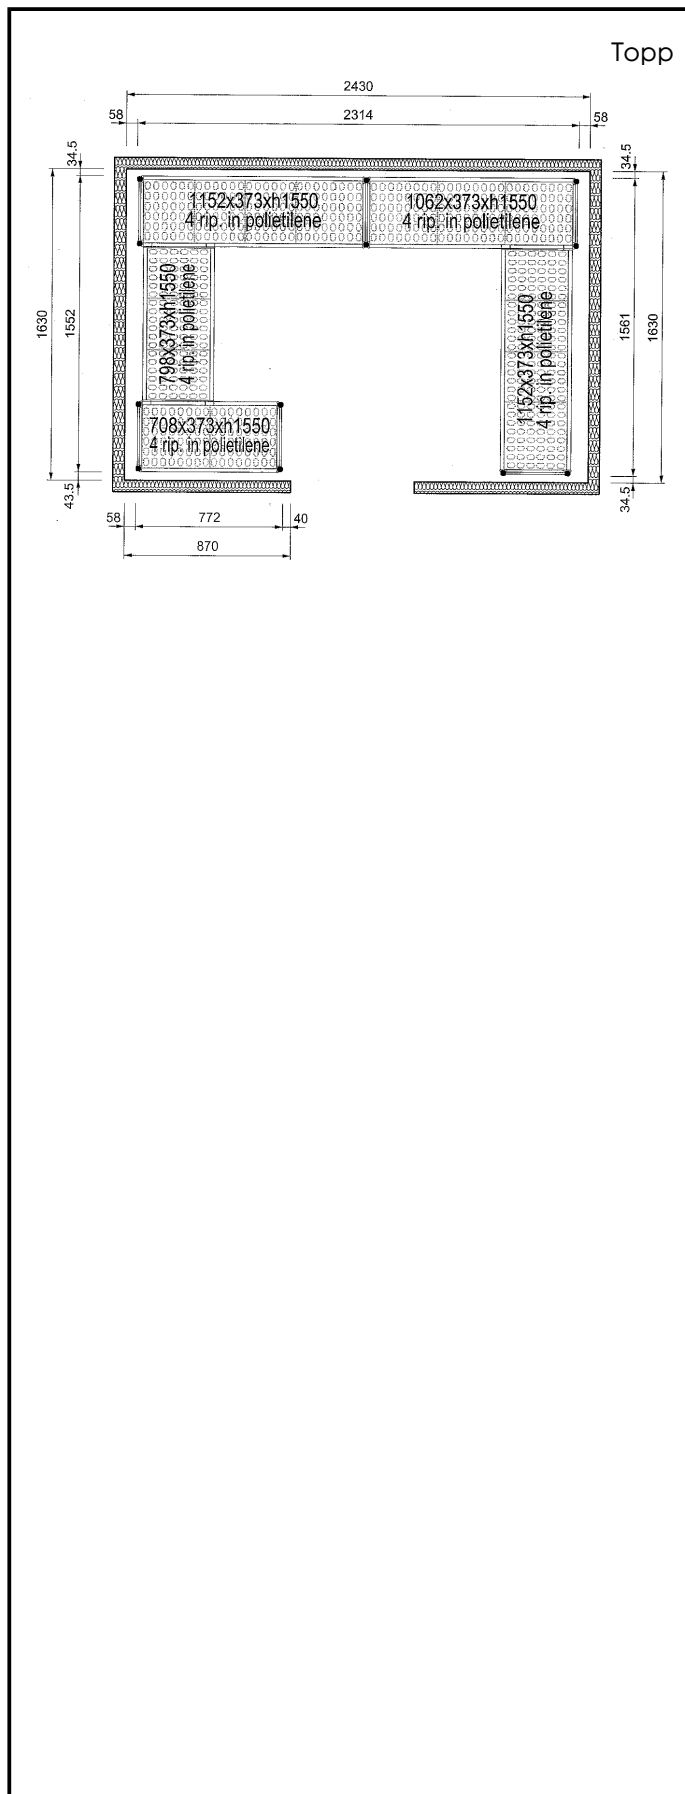

Viktig information
Uprights

137101 (CRS2416)

2

Ytermått, bredd

708 mm

Ytermått, djup

373 mm

Ytermått, höjd